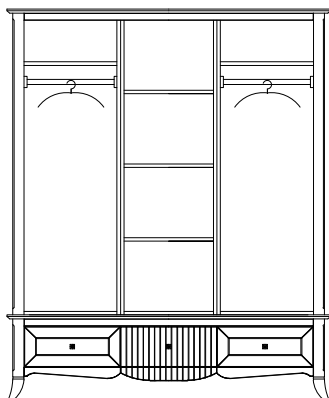

Art. 18
770 x 1600+500 x 900

Art. 19
Krzeseo Lilly

Art. 20
905 x 1850 x 2100
ze stelażem pod materac 1600 x 2000

Art. 21
500 x 565 x 450

Art. 22
510 x 700 x 400
taboret

Art. 23
780 x 1150 x 450
toaletka

Art. 24
1950 x 1600 x 640
opcja z lustrem lub bez lustra