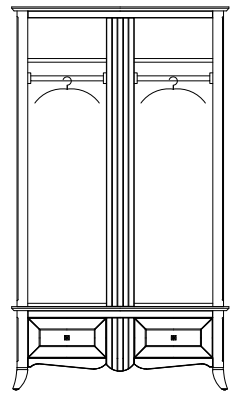

Art. 10
WITRYNA „98” 2D
1170 x 980 x 350

Art. 11
WITRYNA „135” 1B2D1S
1170 x 1350 x 350

Art. 12
WITRYNA NAROŻNA „89” 1D
1170 x 890 x 440

Art. 13
LUSTRO
1090 x 1350 x 100

Art. 14
WITRYNA „69” 1D2S
2120 x 690 x 500

Art. 7
1450 x 1100 x 500

Art. 9
1950 x 665 x 500

Art. 10
1950 x 1100 x 500

Art. 11
1950 x 1100 x 500

Art. 14
1950 x 665 x 500

Art. 15
1950 x 1100 x 640

Art. 16
500 x 700 x 700

Art. 17
500 x 1200 x 700

Art. 18
770 x 1600+500 x 900

Art. 19
Krzeseo Lilly

Art. 20
905 x 1850 x 2100
ze stelażem pod materac 1600 x 2000

Art. 21
500 x 565 x 450

Art. 22
510 x 700 x 400
taboret

Art. 23
780 x 1150 x 450
toaletka

Art. 24
1950 x 1600 x 640
opcja z lustrem lub bez lustra

Art. 25
984 x 1100 x 500

Art. 26
300 x 1200 x 200

Art. 27
1115 x 1440 x 500

Art. 28
1950 x 665 x 500

Art. 29
1950 x 1440 x 500

ORZECH 22-60

ORZECH 22-63

BIAŁY